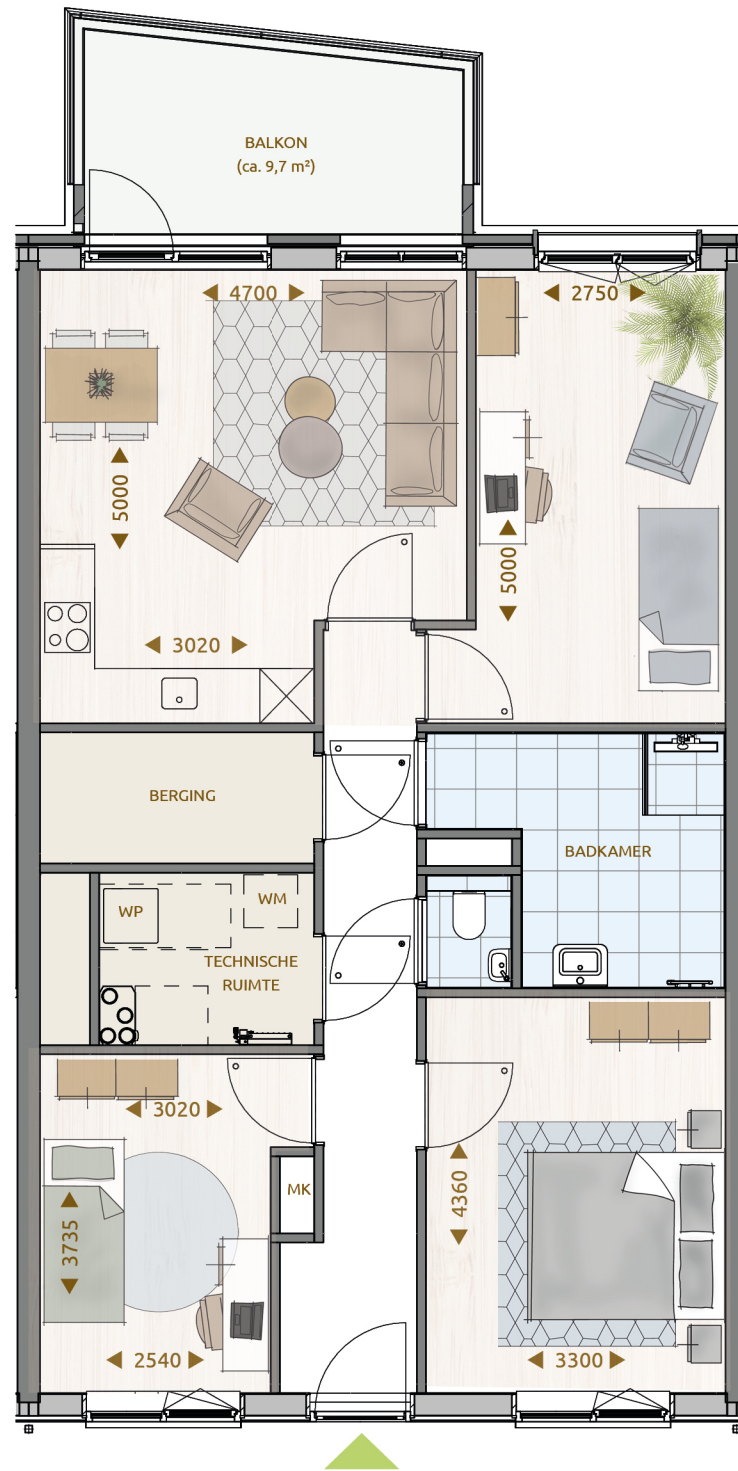

gezien : MdR datum : 02-10-2023

getekend : FC/LK gewijzigd : 11-03-2024

afmeting : A2 wijzigingsnummer :

project : **Soeterdael Fase 2 - Waterblok**

onderdeel: **Bouwnummer 086 (6e verdieping)
 Type B1**

schaal
 1:50
 status
 Definitief
 projectnummer
 2792

* De maatvoering en plaatsbepaling van de installatievoorzieningen op deze tekening zijn indicatief, er kunnen geen rechten aan ontleend worden.

 Soeterdael

driekamer-appartement | basis

Soeterdael

vierkamer-appartement | optie en suite

Soeterdael

driekamer-appartement | optie L-vormige woonkamer

Soeterdael

vierkamer-appartement | optie slaapkamer

Soeterdael

vierkamer-appartement | optie tv- en studeerkamer